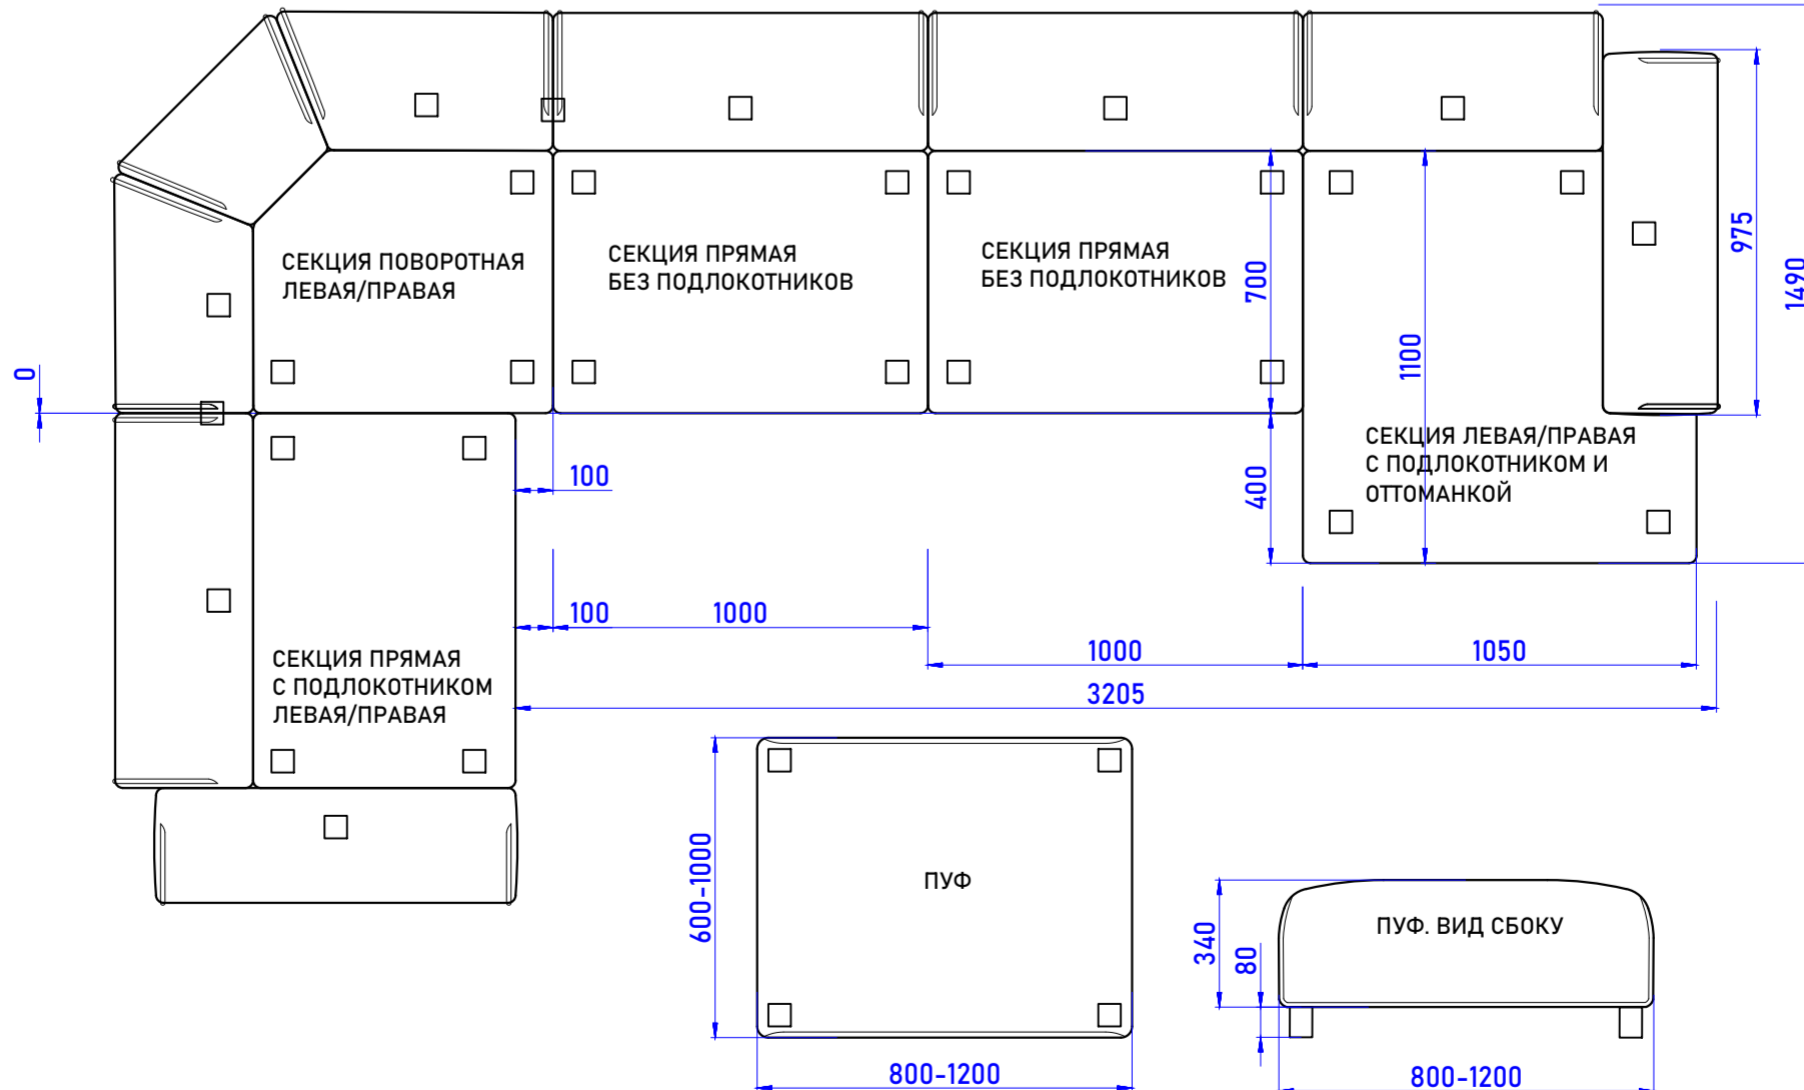

2. ТИПЫ ИЗДЕЛИЙ, ПРЕДСТАВЛЕННЫЕ В КОЛЛЕКЦИИ:

-КРЕСЛО С ШИРИНОЙ СИДЕНЬЯ 700;800;900ММ.
 -ПУФ ПРЯМОУГОЛЬНЫЙ С СООТНОШЕНИЕМ ДЛИН СТОРОН ОТ 600 ДО 1200ММ С ШАГОМ 100ММ.
 -ДИВАН МОДУЛЬНЫЙ (СМОТРЕТЬ СХЕМУ)

3. МАТЕРИАЛЫ ИЗГОТОВЛЕНИЯ:

СХЕМЫ ИЗДЕЛИЙ

КРЕСЛО

ВИД СБОКУ

ВИД СПЕРЕДИ

ВИД СПЕРЕДИ

ВИД СЗАДИ

ВИД СЗАДИ

ВИД СВЕРХУ

ВИД СВЕРХУ

ДИВАН МОДУЛЬНЫЙ

ВИД СПЕРЕДИ

ВИД СЗАДИ

ВИД СПЕРЕДИ

ВИД СБОКУ

ВИД СВЕРХУ

ПРИМЕЧАНИЕ: ПРОИЗВОДИТЕЛЬ ОСТАВЛЯЕТ ЗА СОБОЙ ПРАВО ВНОСИТЬ ИЗМЕНЕНИЯ В КОНСТРУКЦИЮ И КОМПЛЕКТАЦИЮ ДИВАНА ДЛЯ УЛУЧШЕНИЯ ЕГО ТЕХНИЧЕСКИХ ХАРАКТЕРИСТИК .
 ВНЕШНИЙ ВИД ИЗДЕЛИЯ ОСТАЕТСЯ ПРИ ЭТОМ НЕИЗМЕННЫМ.
 БОЛЕЕ ПОДРОБНУЮ ИНФОРМАЦИЮ ПО ДАННОЙ МОДЕЛИ ДИВАНА ВОЗМОЖНО ПОЛУЧИТЬ В ВЫСТАВОЧНОМ ЗАЛЕ КОМПАНИИ.