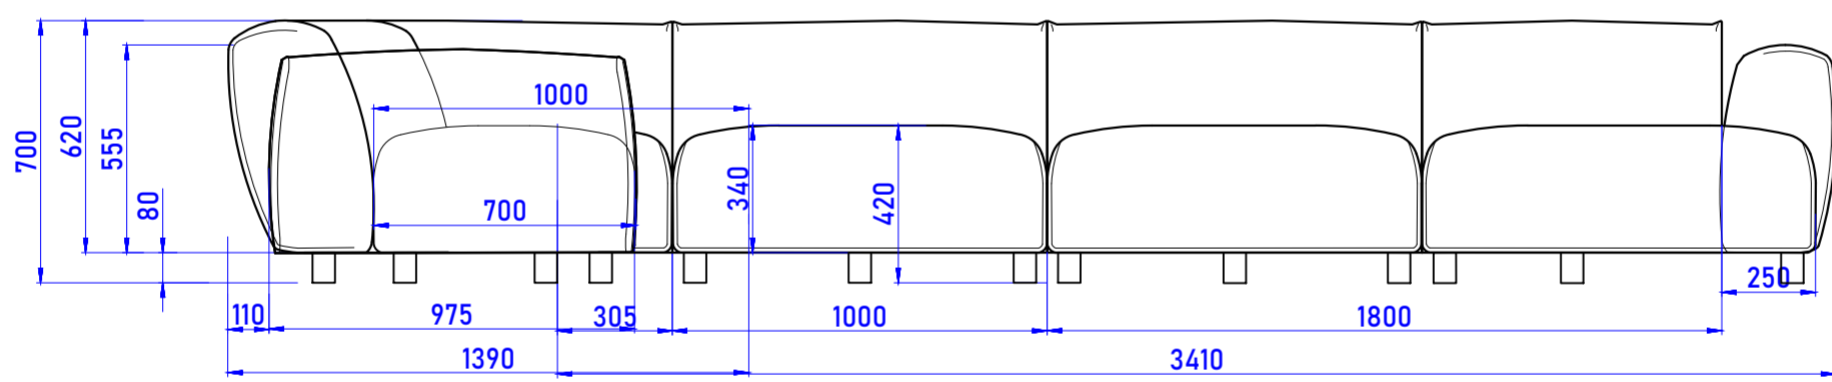

ДИВАН МОДУЛЬНЫЙ

ВИД СПЕРЕДИ