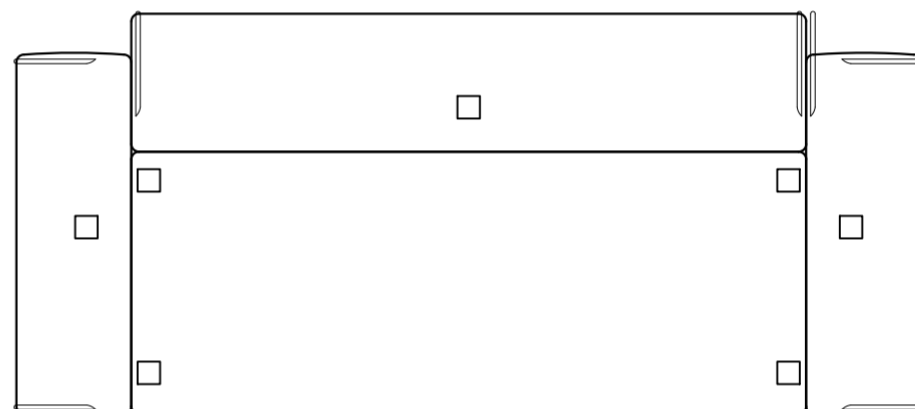

КОЛЛЕКЦИЯ МЯГКОЙ МЕБЕЛИ АМСТЕРДАМ

1. КОЛЛЕКЦИЯ АМСТЕРДАМ -

МОДУЛЬНАЯ КОЛЛЕКЦИЯ, КОТОРАЯ СОСТОИТ ИЗ КРЕСЛА, ПУФОВ, ДИВАННЫХ МОДУЛЕЙ.
ИЗ ДИВАННЫХ МОДУЛЕЙ МОЖНО СОБРАТЬ ЛЮБУЮ КОМПОЗИЦИЮ.
МОДУЛИ СОЕДИНЯЮТСЯ МЕЖДУ СОБОЙ КРЕПЕЖНЫМИ ЭЛЕМЕНТАМИ
В ДИВАНАХ И КРЕСЛАХ КОЛЛЕКЦИИ УСТАНОВКА МЕХАНИЗМОВ ТРАНСФОРМАЦИИ НЕ ПРЕДУСМОТРЕНА!
НАПОЛНЕНИЕ МЯГКИХ ЭЛЕМЕНТОВ ИЗДЕЛИЙ КОЛЛЕКЦИИ ВЫПОЛНЕНО ИЗ ВЫСОКОЭЛАСТИЧНОГО ПЕНОПОЛИУРЕТАНА.
В ПОДУШКАХ СИДЕНИЙ ВОЗМОЖНО ИСПОЛЬЗОВАНИЕ ПРУЖИНЫХ БЛОКОВ. ПРИ ЭТОМ СИДЕНЬЯ СТАНОВЯТСЯ БОЛЕЕ МЯГКИМИ.

2. ТИПЫ ИЗДЕЛИЙ, ПРЕДСТАВЛЕННЫЕ В КОЛЛЕКЦИИ:

-КРЕСЛО С ШИРИНОЙ СИДЕНЬЯ 700;800;900ММ.
-ПУФ ПРЯМОУГОЛЬНЫЙ С СООТНОШЕНИЕМ ДЛИН СТОРОН ОТ 600 ДО 1200ММ С ШАГОМ 100ММ.
-ДИВАН МОДУЛЬНЫЙ (СМОТРЕТЬ СХЕМУ)

3. МАТЕРИАЛЫ ИЗГОТОВЛЕНИЯ:

-КАРКАС - ФАНЕРА БЕРЕЗОВАЯ; МАССИВ СОСНЫ.
-МЯГКИЕ ЭЛЕМЕНТЫ - КОМБИНАЦИИ РАЗЛИЧНЫХ ТИПОВ МЕБЕЛЬНОГО ПЕНОПОЛИУРЕТАНА, ОПЦИОНАЛЬНО - ПРУЖИНЫЕ БЛОКИ В ПОДУШКАХ СИДЕНЬЯ.
-ОБЯЖКА МЕБЕЛЬНЫМИ ТКАНЯМИ, НАТУРАЛЬНОЙ КОЖЕЙ.
-ВСЕ ВИДИМЫЕ ЧАСТИ ДИВАНА ИСПОЛНЕНЫ В ОСНОВНОЙ ТКАНИ ДИВАНА. ИСПОЛЬЗОВАНИЕ ВСПОМОГАТЕЛЬНЫХ ТКАНЕЙ В ВИДИМЫХ ЧАСТЯХ ДИВАНА НЕ ДОПУСКАЕТСЯ.
ОБРАЗЦЫ ТКАНЕЙ И КОЖ ПРЕДСТАВЛЕНЫ В ВЫСТАВОЧНОМ ЗАЛЕ КОМПАНИИ.

4. ОПОРЫ:

-ОПОРЫ ИЗ ОКРАШЕННОГО МАССИВА СОСНЫ. ВЫСОТА ОПОР 80ММ .
ПОД ПОДЛОКОННИКОМ УСТАНОВЛИВАЕТСЯ ДОПОЛНИТЕЛЬНАЯ ОПОРА В СЕРЕДИНЕ ОСНОВАНИЯ ПОДЛОКОННИКА.

5.ВОЗМОЖНОСТЬ ТРАНСФОРМАЦИИ:

КОНСТРУКЦИЯ ДИВАНОВ И КРЕСЕЛ АМСТЕРДАМ НЕ ПРЕДУСМАТРИВАЕТ УСТРОЙСТВО МЕХАНИЗМОВ ТРАНСФОРМАЦИИ.

СХЕМЫ ИЗДЕЛИЙ

КРЕСЛО

ВИД СВЕРХУ

ДИВАН МОДУЛЬНЫЙ