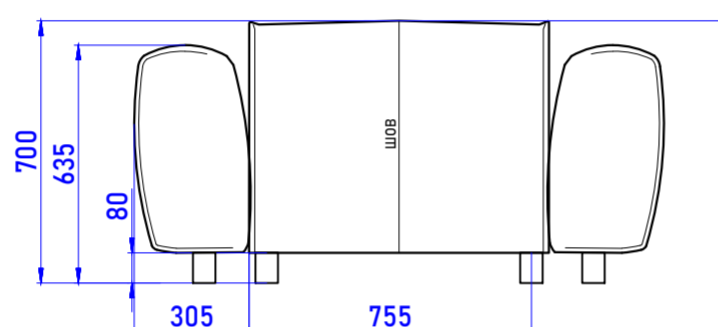

2. ТИПЫ ИЗДЕЛИЙ, ПРЕДСТАВЛЕННЫЕ В КОЛЛЕКЦИИ:

-КРЕСЛО С ШИРИНОЙ СИДЕНЬЯ 700;800;900ММ.
 -ПУФ ПРЯМОУГОЛЬНЫЙ С СООТНОШЕНИЕМ ДЛИН СТОРОН ОТ 600 ДО 1200ММ С ШАГОМ 100ММ.
 -ДИВАН МОДУЛЬНЫЙ (СМОТРЕТЬ СХЕМУ)

3. МАТЕРИАЛЫ ИЗГОТОВЛЕНИЯ:

СХЕМЫ ИЗДЕЛИЙ

КРЕСЛО

ВИД СБОКУ

ВИД СПЕРЕДИ

ВИД СПЕРЕДИ

ВИД СЗАДИ

ВИД СЗАДИ

ВИД СВЕРХУ