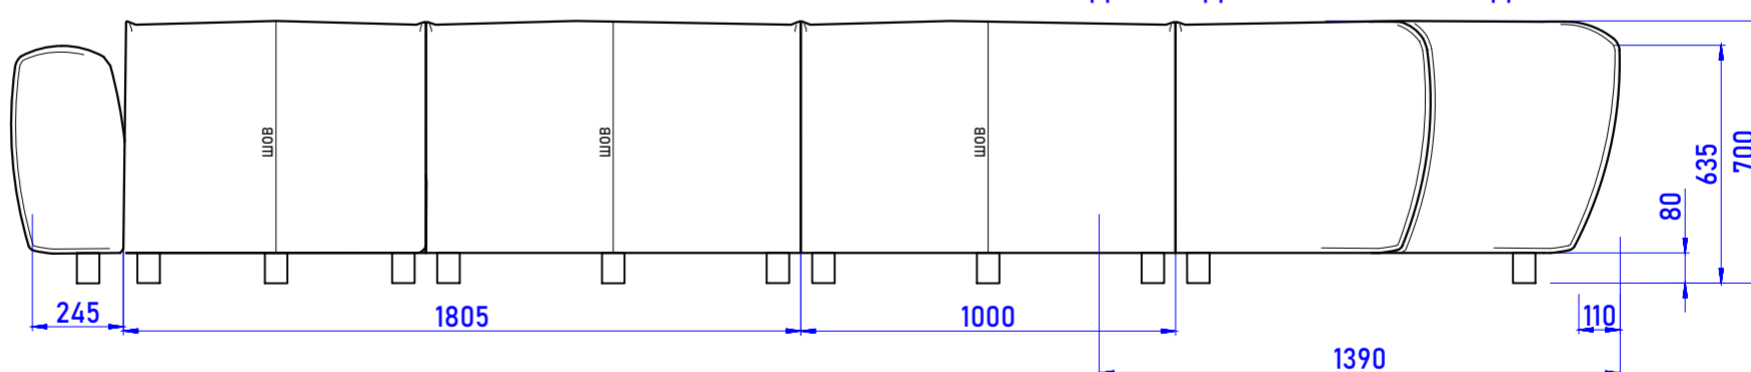

ВИД СЗАДИ

ВИД СПЕРЕДИ

ВИД СБОКУ