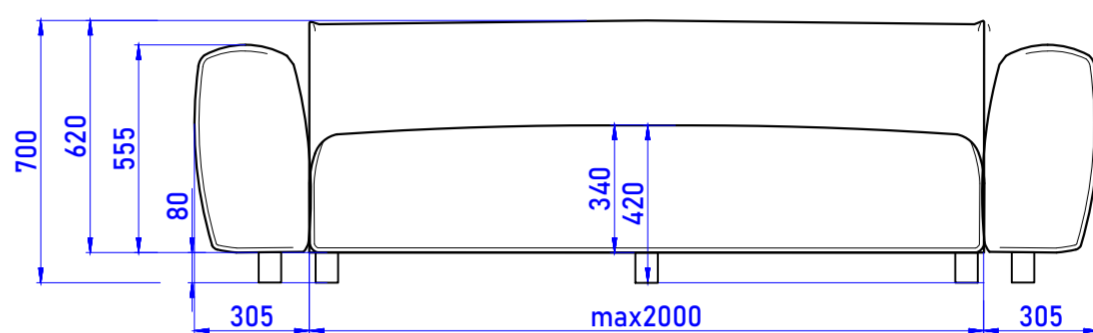

2. ТИПЫ ИЗДЕЛИЙ, ПРЕДСТАВЛЕННЫЕ В КОЛЛЕКЦИИ:

-КРЕСЛО С ШИРИНОЙ СИДЕНЬЯ 700;800;900ММ.
 -ПУФ ПРЯМОУГОЛЬНЫЙ С СООТНОШЕНИЕМ ДЛИН СТОРОН ОТ 600 ДО 1200ММ С ШАГОМ 100ММ.
 -ДИВАН МОДУЛЬНЫЙ (СМОТРЕТЬ СХЕМУ)

3. МАТЕРИАЛЫ ИЗГОТОВЛЕНИЯ:

4. ОПОРЫ:

-ОПОРЫ ИЗ ОКРАШЕННОГО МАССИВА СОСНЫ. ВЫСОТА ОПОР 80ММ .
 ПОД ПОДЛОКОННИКОМ УСТАНОВЛИВАЕТСЯ ДОПОЛНИТЕЛЬНАЯ ОПОРА В СЕРЕДИНЕ ОСНОВАНИЯ ПОДЛОКОННИКА.

5.ВОЗМОЖНОСТЬ ТРАНСФОРМАЦИИ:

КОНСТРУКЦИЯ ДИВАНОВ И КРЕСЕЛ АМСТЕРДАМ НЕ ПРЕДУСМАТРИВАЕТ УСТРОЙСТВО МЕХАНИЗМОВ ТРАНСФОРМАЦИИ.

СХЕМЫ ИЗДЕЛИЙ

КРЕСЛО

ВИД СБОКУ

ВИД СПЕРЕДИ

ВИД СПЕРЕДИ

ВИД СЗАДИ

ВИД СЗАДИ

ВИД СВЕРХУ