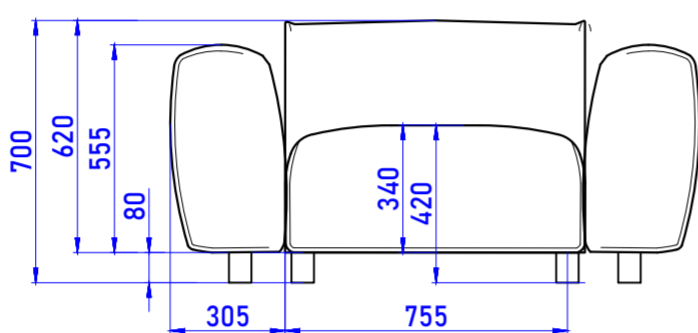

2. ТИПЫ ИЗДЕЛИЙ, ПРЕДСТАВЛЕННЫЕ В КОЛЛЕКЦИИ:

-КРЕСЛО С ШИРИНОЙ СИДЕНЬЯ 700;800;900ММ.
 -ПУФ ПРЯМОУГОЛЬНЫЙ С СООТНОШЕНИЕМ ДЛИН СТОРОН ОТ 600 ДО 1200ММ С ШАГОМ 100ММ.
 -ДИВАН МОДУЛЬНЫЙ (СМОТРЕТЬ СХЕМУ)

3. МАТЕРИАЛЫ ИЗГОТОВЛЕНИЯ:

4. ОПОРЫ:

-ОПОРЫ ИЗ ОКРАШЕННОГО МАССИВА СОСНЫ. ВЫСОТА ОПОР 80ММ .
 ПОД ПОДЛОКОННИКОМ УСТАНОВЛИВАЕТСЯ ДОПОЛНИТЕЛЬНАЯ ОПОРА В СЕРЕДИНЕ ОСНОВАНИЯ ПОДЛОКОННИКА.

5.ВОЗМОЖНОСТЬ ТРАНСФОРМАЦИИ:

КОНСТРУКЦИЯ ДИВАНОВ И КРЕСЕЛ АМСТЕРДАМ НЕ ПРЕДУСМАТРИВАЕТ УСТРОЙСТВО МЕХАНИЗМОВ ТРАНСФОРМАЦИИ.

СХЕМЫ ИЗДЕЛИЙ

КРЕСЛО

ВИД СБОКУ

ВИД СПЕРЕДИ

ВИД СПЕРЕДИ

ВИД СЗАДИ

ВИД СЗАДИ

ВИД СВЕРХУ