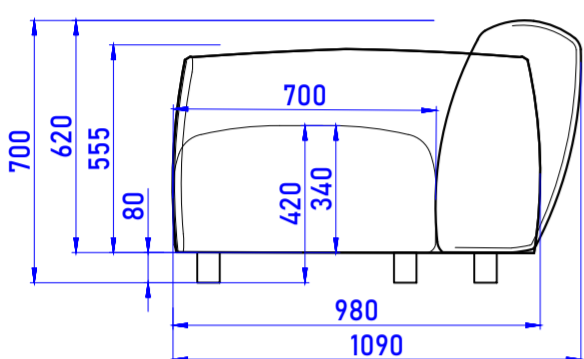

2. ТИПЫ ИЗДЕЛИЙ, ПРЕДСТАВЛЕННЫЕ В КОЛЛЕКЦИИ:

-КРЕСЛО С ШИРИНОЙ СИДЕНЬЯ 700;800;900ММ.
 -ПУФ ПРЯМОУГОЛЬНЫЙ С СООТНОШЕНИЕМ ДЛИН СТОРОН ОТ 600 ДО 1200ММ С ШАГОМ 100ММ.
 -ДИВАН МОДУЛЬНЫЙ (СМОТРЕТЬ СХЕМУ)

3. МАТЕРИАЛЫ ИЗГОТОВЛЕНИЯ:

4. ОПОРЫ:

-ОПОРЫ ИЗ ОКРАШЕННОГО МАССИВА СОСНЫ. ВЫСОТА ОПОР 80ММ .
 ПОД ПОДЛОКОННИКОМ УСТАНОВЛИВАЕТСЯ ДОПОЛНИТЕЛЬНАЯ ОПОРА В СЕРЕДИНЕ ОСНОВАНИЯ ПОДЛОКОННИКА.

5.ВОЗМОЖНОСТЬ ТРАНСФОРМАЦИИ:

КОНСТРУКЦИЯ ДИВАНОВ И КРЕСЕЛ АМСТЕРДАМ НЕ ПРЕДУСМАТРИВАЕТ УСТРОЙСТВО МЕХАНИЗМОВ ТРАНСФОРМАЦИИ.

СХЕМЫ ИЗДЕЛИЙ

КРЕСЛО

ВИД СБОКУ

ВИД СПЕРЕДИ

ВИД СПЕРЕДИ

ВИД СЗАДИ

ВИД СЗАДИ

ВИД СВЕРХУ