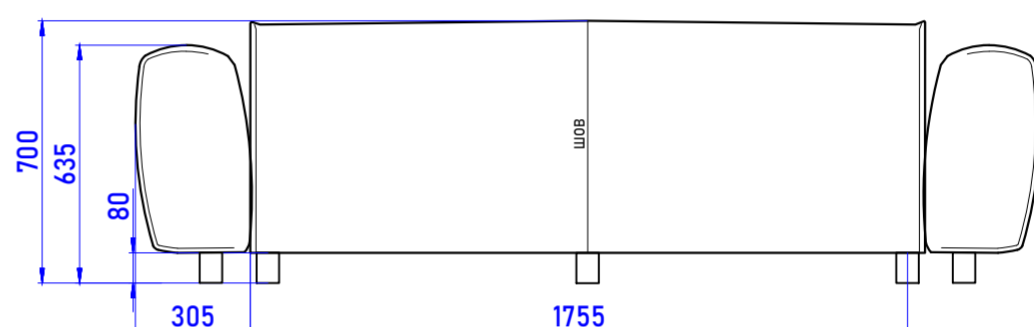

2. ТИПЫ ИЗДЕЛИЙ, ПРЕДСТАВЛЕННЫЕ В КОЛЛЕКЦИИ:

-КРЕСЛО С ШИРИНОЙ СИДЕНЬЯ 700;800;900ММ.
 -ПУФ ПРЯМОУГОЛЬНЫЙ С СООТНОШЕНИЕМ ДЛИН СТОРОН ОТ 600 ДО 1200ММ С ШАГОМ 100ММ.
 -ДИВАН МОДУЛЬНЫЙ (СМОТРЕТЬ СХЕМУ)

3. МАТЕРИАЛЫ ИЗГОТОВЛЕНИЯ:

СХЕМЫ ИЗДЕЛИЙ

КРЕСЛО

ВИД СБОКУ

ВИД СПЕРЕДИ

ВИД СПЕРЕДИ

ВИД СЗАДИ

ВИД СЗАДИ

ВИД СВЕРХУ